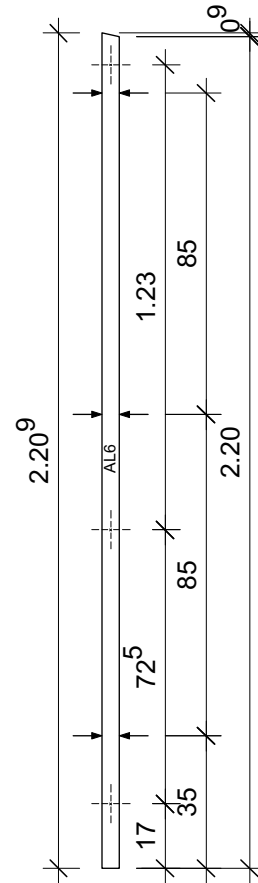

Schnitt A-A, Links

Schnitt B-B, Rechts

Schnitt C-C, Rückwand

Schnitt D-D, Front

Grundriss

- ◻ Metallwinkel 6x4cm
- ⊕ Aufsicht Bohrung für metrische Schraube
- ↔ Ansicht Bohrung für metrische Schraube
- Fix Balken ist permanetn an Platte befestigt

Sitzfront

- ◻ Metallwinkel 6x4cm
- ⊕ Aufsicht Bohrung für metrische Schraube
- ↔ Ansicht Bohrung für metrische Schraube
- Fix Balken ist permanetn an Platte befestigt

Komposttoiletten		Hang-Zu Festival 2017	
Enthält: - Wand Links - Wand Rechts - Rückwand - Front/Tür - Boden/Sitz - Dach	Datum: 08.07.2017	geändert: -	
	Mst: 1:20	Format: A3	
	gez.: Jano Nichele	Blatt: 2/6	
Festivalorganisation: Verein Hang-Zu Institut HyperWerk, Hochschule für Gestaltung und Kunst, FHNW Basel		info@hangzu.ch www.hangzu.ch	

# Wand Links

Platte 12mm

Kanthölzer 4.5x4.5cm

7x metrische Schraube ca 7cm vorfixiert

-  Metallwinkel 6x4cm
-  Aufsicht Bohrung für metrische Schraube
-  Ansicht Bohrung für metrische Schraube
-  Balken ist permanetn an Platte befestigt

# Wand Rechts (Gleich wie links nur Platte Spiegelverkehrt)

7x metrische Schraube ca 7cm vorfixiert

- ◻ Metallwinkel 6x4cm
- ⊕ Aufsicht Bohrung für metrische Schraube
- ← Ansicht Bohrung für metrische Schraube
- Fix Balken ist permanetn an Platte befestigt