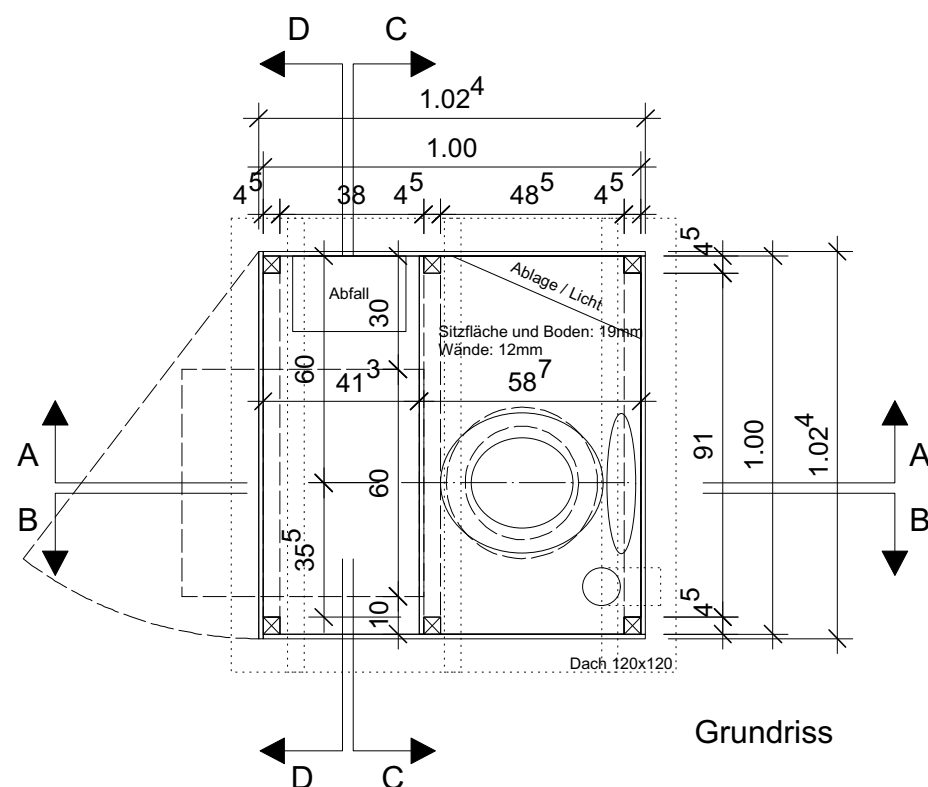

Schnitt A-A, Links

Schnitt B-B, Rechts

Schnitt C-C, Rückwand

Schnitt D-D, Front

Grundriss

- ◻ Metallwinkel 6x4cm
- ⊕ Aufsicht Bohrung für metrische Schraube
- ↔ Ansicht Bohrung für metrische Schraube
- Fix Balken ist permanetn an Platte befestigt

## Komposttoiletten

Hang-Zu Festival 2017

Enthält: - Grundriss - Schnitt A-A - Schnitt B-B - Schnitt C-C - Schnitt D-D	Datum: 08.07.2017	geändert: -
	Mst: 1:20	Format: A3
	gez.: Jano Nichele	Blatt: 1/6

Festivalorganisation: Verein Hang-Zu  
Institut HyperWerk, Hochschule für Gestaltung und Kunst, FHNW Basel

Sitzfront

- ◻ Metallwinkel 6x4cm
- ⊕ Aufsicht Bohrung für metrische Schraube
- ↔ Ansicht Bohrung für metrische Schraube
- Fix Balken ist permanetn an Platte befestigt

Komposttoiletten		Hang-Zu Festival 2017	
Enthält: - Wand Links - Wand Rechts - Rückwand - Front/Tür - Boden/Sitz - Dach	Datum: 08.07.2017	geändert: -	
	Mst: 1:20	Format: A3	
	gez.: Jano Nichele	Blatt: 2/6	
Festivalorganisation: Verein Hang-Zu Institut HyperWerk, Hochschule für Gestaltung und Kunst, FHNW Basel		info@hangzu.ch www.hangzu.ch	