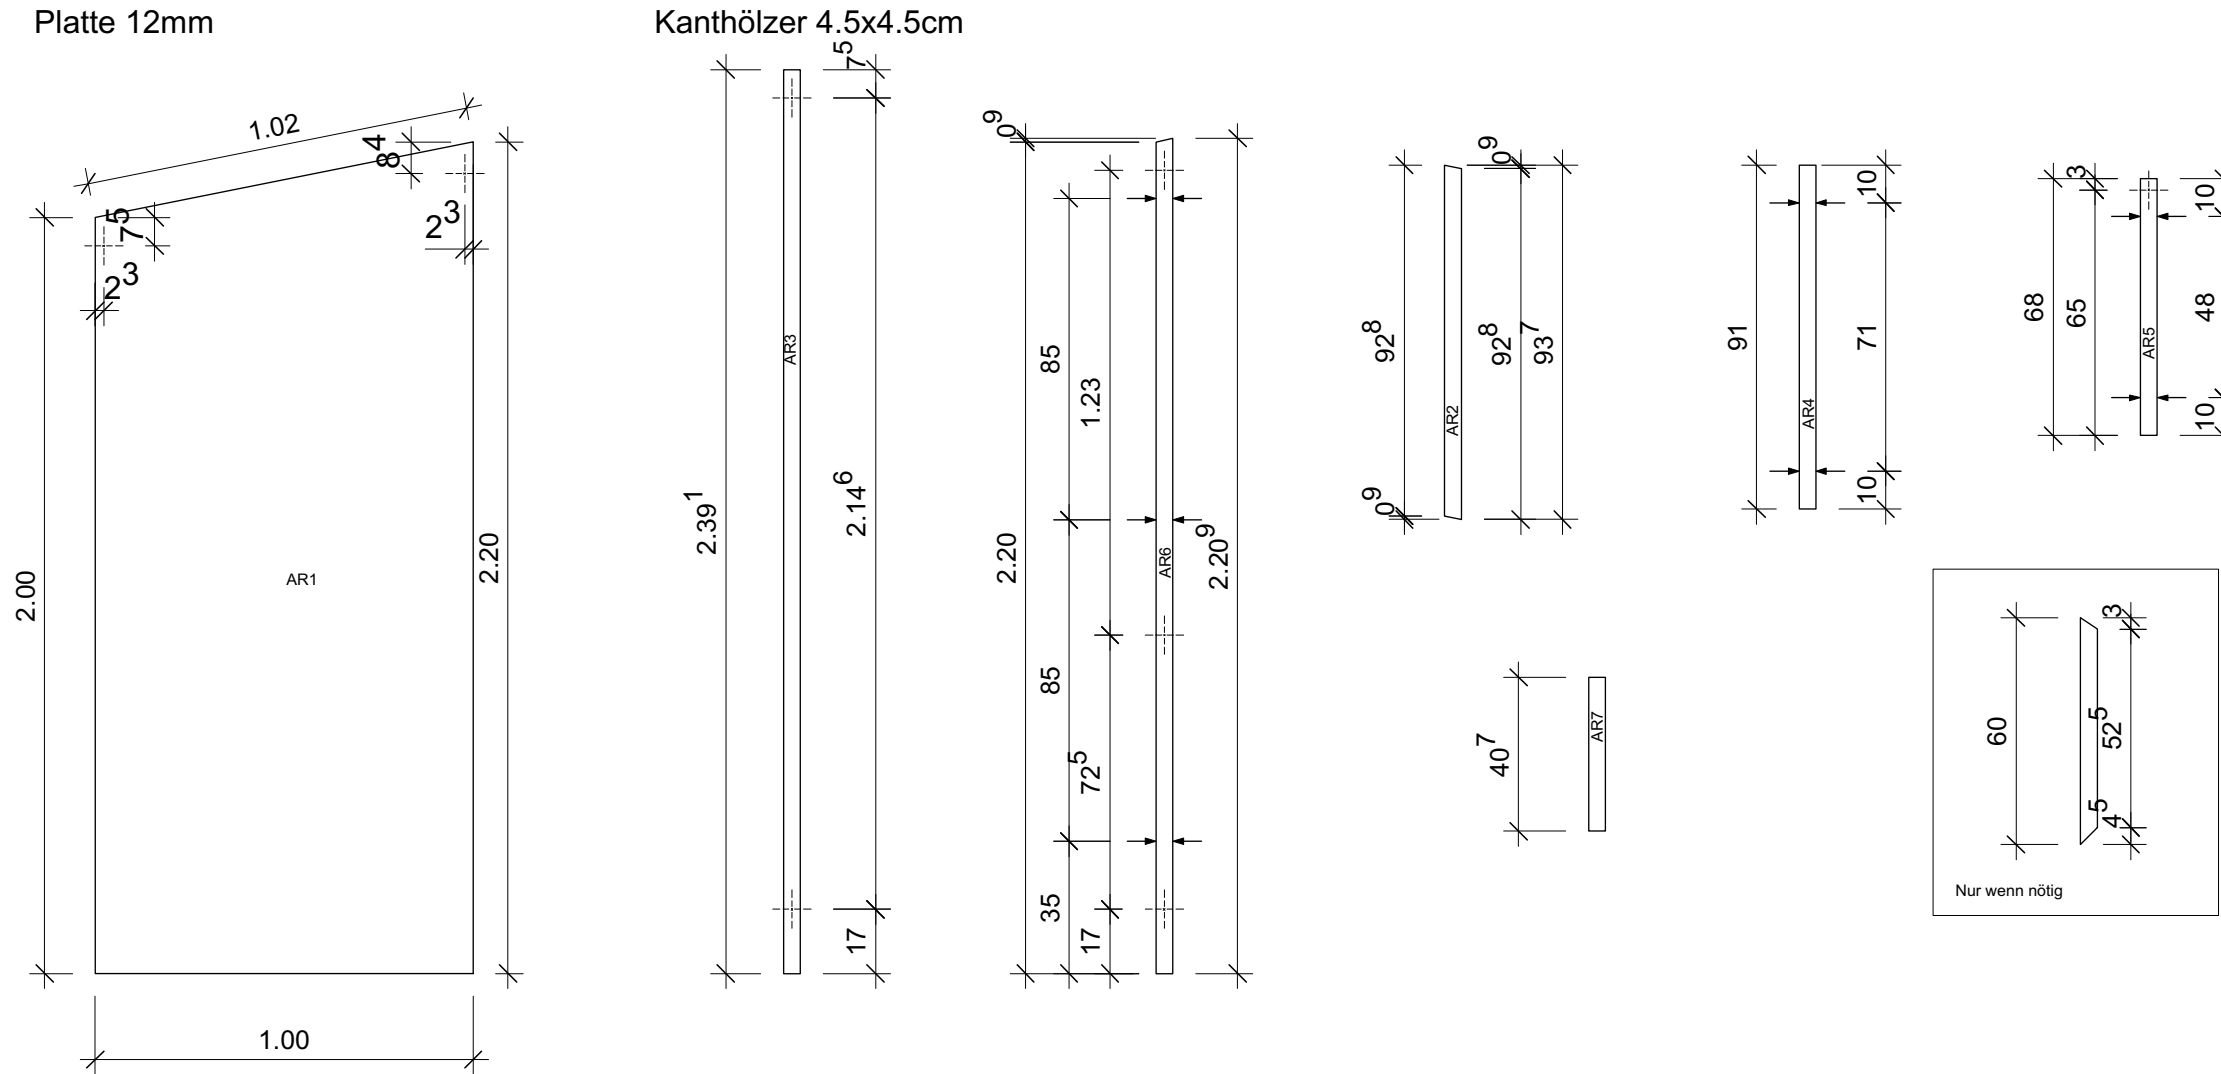

Schnitt A-A, Links

Schnitt B-B, Rechts

Schnitt C-C, Rückwand

Schnitt D-D, Front

Grundriss

- ◻ Metallwinkel 6x4cm
- ⊕ Aufsicht Bohrung für metrische Schraube
- ↔ Ansicht Bohrung für metrische Schraube
- Fix Balken ist permanetn an Platte befestigt

Sitzfront

- ◻ Metallwinkel 6x4cm
- ⊕ Aufsicht Bohrung für metrische Schraube
- ↔ Ansicht Bohrung für metrische Schraube
- Fix Balken ist permanetn an Platte befestigt

Komposttoiletten		Hang-Zu Festival 2017	
Enthält: - Wand Links - Wand Rechts - Rückwand - Front/Tür - Boden/Sitz - Dach	Datum: 08.07.2017	geändert: -	
	Mst: 1:20	Format: A3	
	gez.: Jano Nichele	Blatt: 2/6	
Festivalorganisation: Verein Hang-Zu Institut HyperWerk, Hochschule für Gestaltung und Kunst, FHNW Basel		info@hangzu.ch www.hangzu.ch	

# Wand Links

Platte 12mm

Kanthölzer 4.5x4.5cm

7x metrische Schraube ca 7cm vorfixiert

-  Metallwinkel 6x4cm
-  Aufsicht Bohrung für metrische Schraube
-  Ansicht Bohrung für metrische Schraube
-  Balken ist permanetn an Platte befestigt

# Wand Rechts (Gleich wie links nur Platte Spiegelverkehrt)

7x metrische Schraube ca 7cm vorfixiert

- ◻ Metallwinkel 6x4cm
- ⊕ Aufsicht Bohrung für metrische Schraube
- ← Ansicht Bohrung für metrische Schraube
- Fix Balken ist permanetn an Platte befestigt