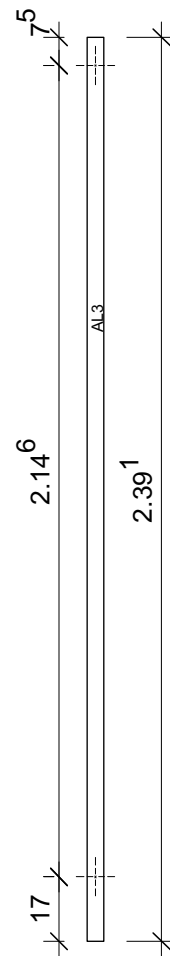

Schnitt A-A, Links

Schnitt B-B, Rechts

Schnitt C-C, Rückwand

Schnitt D-D, Front

Grundriss

- ◻ Metallwinkel 6x4cm
- ⊕ Aufsicht Bohrung für metrische Schraube
- ↔ Ansicht Bohrung für metrische Schraube
- Fix Balken ist permanetn an Platte befestigt

Sitzfront

- ◻ Metallwinkel 6x4cm
- ⊕ Aufsicht Bohrung für metrische Schraube
- ↔ Ansicht Bohrung für metrische Schraube
- Fix Balken ist permanetn an Platte befestigt

Komposttoiletten		Hang-Zu Festival 2017	
Enthält: - Wand Links - Wand Rechts - Rückwand - Front/Tür - Boden/Sitz - Dach	Datum: 08.07.2017	geändert: -	
	Mst: 1:20	Format: A3	
	gez.: Jano Nichele	Blatt: 2/6	
Festivalorganisation: Verein Hang-Zu Institut HyperWerk, Hochschule für Gestaltung und Kunst, FHNW Basel		info@hangzu.ch www.hangzu.ch	

# Wand Links

Platte 12mm

Kanthölzer 4.5x4.5cm

7x metrische Schraube ca 7cm vorfixiert

-  Metallwinkel 6x4cm
-  Aufsicht Bohrung für metrische Schraube
-  Ansicht Bohrung für metrische Schraube
-  Balken ist permanetn an Platte befestigt

# Wand Rechts (Gleich wie links nur Platte Spiegelverkehrt)

7x metrische Schraube ca 7cm vorfixiert

- ◻ Metallwinkel 6x4cm
- ⊕ Aufsicht Bohrung für metrische Schraube
- ← Ansicht Bohrung für metrische Schraube
- Fix Balken ist permanetn an Platte befestigt