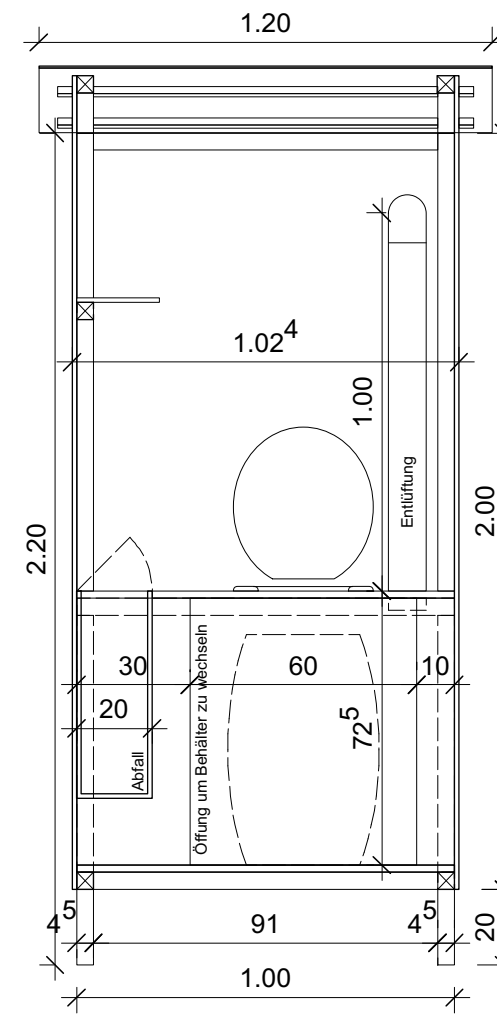

Schnitt A-A, Links

Schnitt B-B, Rechts

Schnitt C-C, Rückwand

Schnitt D-D, Front

Grundriss

- ◻ Metallwinkel 6x4cm
- ⊕ Aufsicht Bohrung für metrische Schraube
- ↔ Ansicht Bohrung für metrische Schraube
- Fix Balken ist permanetn an Platte befestigt

## Komposttoiletten

Hang-Zu Festival 2017

Enthält: - Grundriss - Schnitt A-A - Schnitt B-B - Schnitt C-C - Schnitt D-D	Datum: 08.07.2017	geändert: -
	Mst: 1:20	Format: A3
	gez.: Jano Nichele	Blatt: 1/6

Festivalorganisation: Verein Hang-Zu  
Institut HyperWerk, Hochschule für Gestaltung und Kunst, FHNW Basel

Sitzfront

- ◻ Metallwinkel 6x4cm
- ⊕ Aufsicht Bohrung für metrische Schraube
- ↔ Ansicht Bohrung für metrische Schraube
- Fix Balken ist permanetn an Platte befestigt

Komposttoiletten		Hang-Zu Festival 2017	
Enthält: - Wand Links - Wand Rechts - Rückwand - Front/Tür - Boden/Sitz - Dach	Datum: 08.07.2017	geändert: -	
	Mst: 1:20	Format: A3	
	gez.: Jano Nichele	Blatt: 2/6	
Festivalorganisation: Verein Hang-Zu Institut HyperWerk, Hochschule für Gestaltung und Kunst, FHNW Basel		info@hangzu.ch www.hangzu.ch	

# Wand Links

Platte 12mm

Kanthölzer 4.5x4.5cm

7x metrische Schraube ca 7cm vorfixiert

-  Metallwinkel 6x4cm
-  Aufsicht Bohrung für metrische Schraube
-  Ansicht Bohrung für metrische Schraube
-  Balken ist permanetn an Platte befestigt