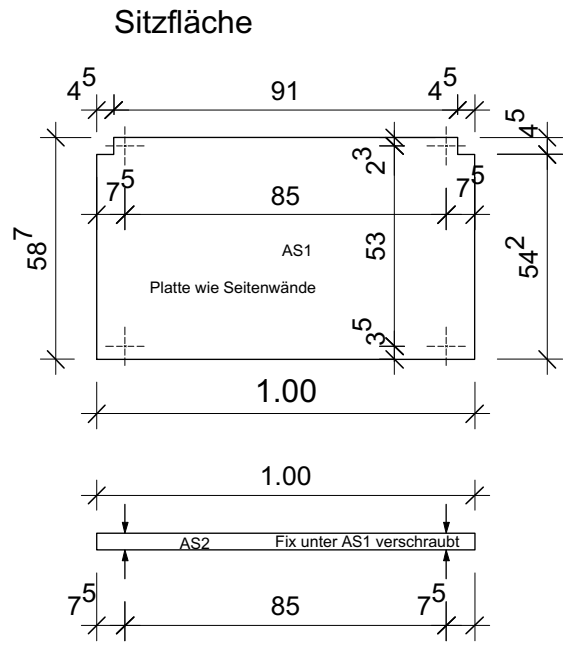

Sitz

Sitzfront

Boden

2. Seite genau gleich und dann umdrehen

2. Seite genau gleich und dann umdrehen

- Metallwinkel 6x4cm
- Aufsicht Bohrung für metrische Schraube
- Ansicht Bohrung für metrische Schraube
- Fix Balken ist permanetn an Platte befestigt

Komposttoiletten		Hang-Zu Festival 2017
Enthält: Einzelteile Wand Rechts	Datum: 08.07.2017	geändert: -
	Mst: 1:20	Format: A3
	gez.: Jano Nichele	Blatt: 6/6
Festivalorganisation: Verein Hang-Zu Institut HyperWerk, Hochschule für Gestaltung und Kunst, FHNW Basel		info@hangzu.ch www.hangzu.ch