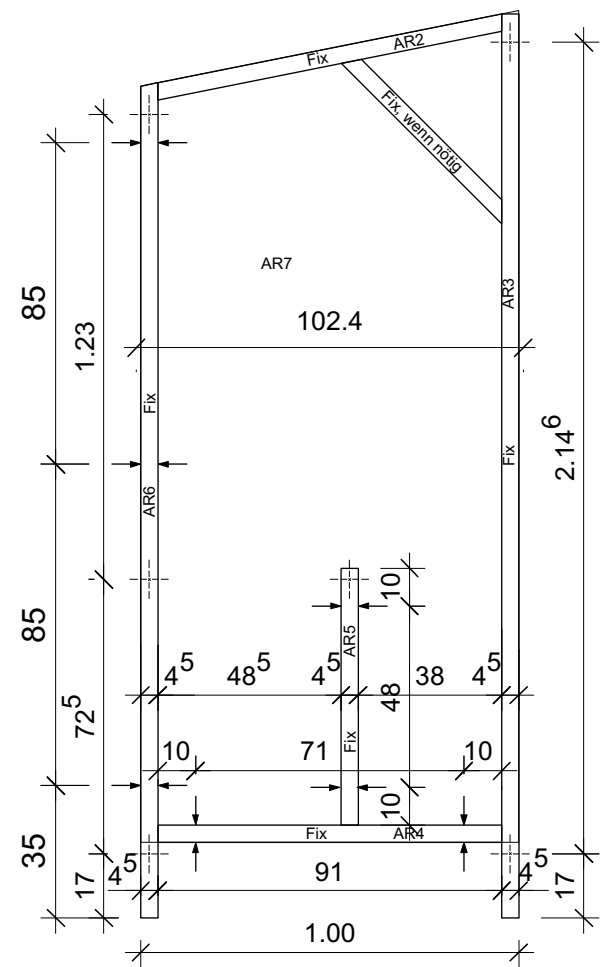

Rechts

Front

- ◻ Metallwinkel 6x4cm
- ⊕ Aufsicht Bohrung für metrische Schraube
- ↔ Ansicht Bohrung für metrische Schraube
- Fix Balken ist permanetn an Platte befestigt

Komposttoiletten		Hang-Zu Festival 2017	
Enthält: - Wand Links - Wand Rechts - Rückwand - Front/Tür - Boden/Sitz - Dach	Datum: 08.07.2017	geändert: -	
	Mst: 1:20	Format: A3	
	gez.: Jano Nichele	Blatt: 2/6	
Festivalorganisation: Verein Hang-Zu Institut HyperWerk, Hochschule für Gestaltung und Kunst, FHNW Basel		info@hangzu.ch www.hangzu.ch