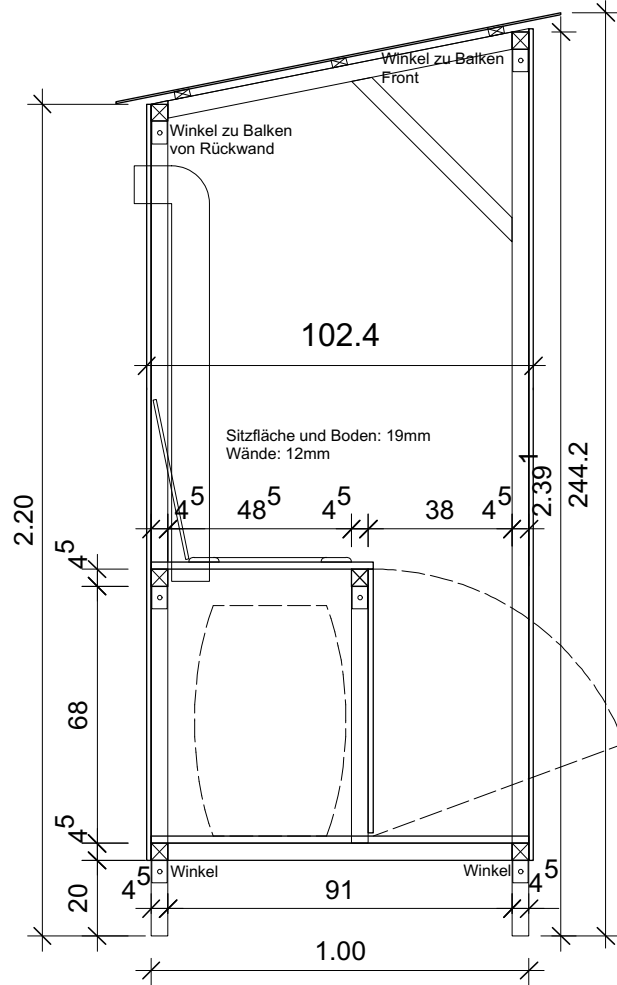

Schnitt A-A, Links

Schnitt B-B, Rechts

Schnitt C-C, Rückwand

Schnitt D-D, Front

Grundriss

- ◻ Metallwinkel 6x4cm
- ⊕ Aufsicht Bohrung für metrische Schraube
- ↔ Ansicht Bohrung für metrische Schraube
- Fix Balken ist permanetn an Platte befestigt

## Komposttoiletten

Hang-Zu Festival 2017

Enthält: - Grundriss - Schnitt A-A - Schnitt B-B - Schnitt C-C - Schnitt D-D	Datum: 08.07.2017	geändert: -
	Mst: 1:20	Format: A3
	gez.: Jano Nichele	Blatt: 1/6

Festivalorganisation: Verein Hang-Zu  
Institut HyperWerk, Hochschule für Gestaltung und Kunst, FHNW Basel

# Wand Links

Platte 12mm

Kanthölzer 4.5x4.5cm

7x metrische Schraube ca 7cm vorfixiert

-  Metallwinkel 6x4cm
-  Aufsicht Bohrung für metrische Schraube
-  Ansicht Bohrung für metrische Schraube
-  Balken ist permanetn an Platte befestigt

# Wand Rechts (Gleich wie links nur Platte Spiegelverkehrt)

7x metrische Schraube ca 7cm vorfixiert

- ◻ Metallwinkel 6x4cm
- ⊕ Aufsicht Bohrung für metrische Schraube
- ← Ansicht Bohrung für metrische Schraube
- Fix Balken ist permanetn an Platte befestigt