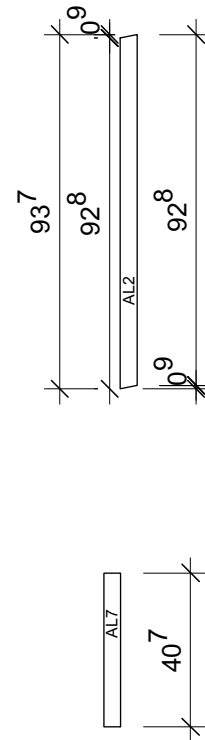

Schnitt A-A, Links

Schnitt B-B, Rechts

Schnitt C-C, Rückwand

Schnitt D-D, Front

Grundriss

- ◻ Metallwinkel 6x4cm
- ⊕ Aufsicht Bohrung für metrische Schraube
- ↔ Ansicht Bohrung für metrische Schraube
- Fix Balken ist permanetn an Platte befestigt

Sitzfront

- ◻ Metallwinkel 6x4cm
- ⊕ Aufsicht Bohrung für metrische Schraube
- ↔ Ansicht Bohrung für metrische Schraube
- Fix Balken ist permanetn an Platte befestigt

Komposttoiletten		Hang-Zu Festival 2017	
Enthält: - Wand Links - Wand Rechts - Rückwand - Front/Tür - Boden/Sitz - Dach	Datum: 08.07.2017	geändert: -	
	Mst: 1:20	Format: A3	
	gez.: Jano Nichele	Blatt: 2/6	
Festivalorganisation: Verein Hang-Zu Institut HyperWerk, Hochschule für Gestaltung und Kunst, FHNW Basel		info@hangzu.ch www.hangzu.ch	

# Wand Links

Platte 12mm

Kanthölzer 4.5x4.5cm

7x metrische Schraube ca 7cm vorfixiert

-  Metallwinkel 6x4cm
-  Aufsicht Bohrung für metrische Schraube
-  Ansicht Bohrung für metrische Schraube
-  Balken ist permanetn an Platte befestigt

# Wand Rechts (Gleich wie links nur Platte Spiegelverkehrt)

7x metrische Schraube ca 7cm vorfixiert

- ◻ Metallwinkel 6x4cm
- ⊕ Aufsicht Bohrung für metrische Schraube
- ← Ansicht Bohrung für metrische Schraube
- Fix Balken ist permanetn an Platte befestigt