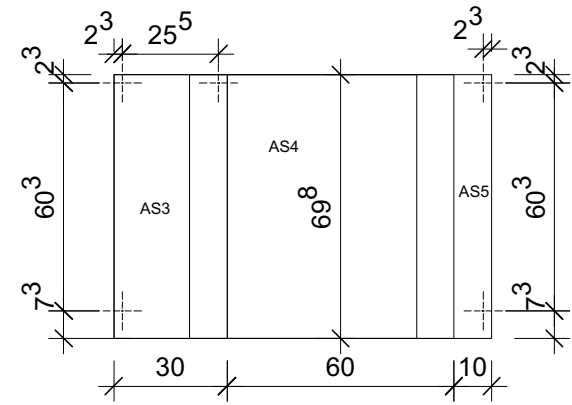

Schnitt A-A, Links

Schnitt B-B, Rechts

Schnitt C-C, Rückwand

Schnitt D-D, Front

Grundriss

- ◻ Metallwinkel 6x4cm
- ⊕ Aufsicht Bohrung für metrische Schraube
- ↔ Ansicht Bohrung für metrische Schraube
- Fix Balken ist permanetn an Platte befestigt

info@hangzu.ch  
www.hangzu.ch

Links

Rechts

Rückwand

Front

Dach

Boden

Sitzfläche

Sitzfront

- ◻ Metallwinkel 6x4cm
- ⊕ Aufsicht Bohrung für metrische Schraube
- ↔ Ansicht Bohrung für metrische Schraube
- Fix Balken ist permanetn an Platte befestigt

Komposttoiletten		Hang-Zu Festival 2017	
Enthält: - Wand Links - Wand Rechts - Rückwand - Front/Tür - Boden/Sitz - Dach	Datum: 08.07.2017	geändert: -	
	Mst: 1:20	Format: A3	
	gez.: Jano Nichele	Blatt: 2/6	
Festivalorganisation: Verein Hang-Zu Institut HyperWerk, Hochschule für Gestaltung und Kunst, FHNW Basel		info@hangzu.ch www.hangzu.ch	

# Wand Links

Platte 12mm

Kanthölzer 4.5x4.5cm

7x metrische Schraube ca 7cm vorfixiert

-  Metallwinkel 6x4cm
-  Aufsicht Bohrung für metrische Schraube
-  Ansicht Bohrung für metrische Schraube
-  Balken ist permanetn an Platte befestigt