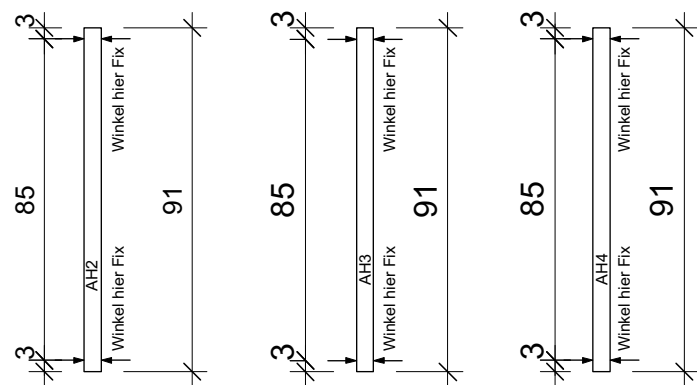

6x Winkel vorfixiert mit:

2x metrische Schraube 7cm
4x metrische Schraube 9cm