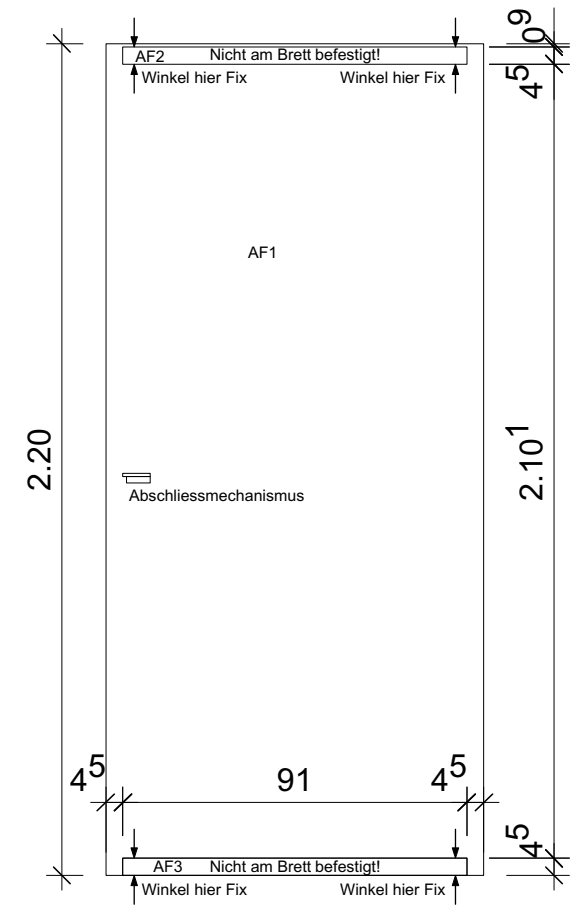

Schnitt A-A, Links

Schnitt B-B, Rechts

Schnitt C-C, Rückwand

Schnitt D-D, Front

Grundriss

- ◻ Metallwinkel 6x4cm
- ⊕ Aufsicht Bohrung für metrische Schraube
- ↔ Ansicht Bohrung für metrische Schraube
- Fix Balken ist permanetn an Platte befestigt

info@hangzu.ch  
www.hangzu.ch

Links

Rechts

Rückwand

Front

Dach

Boden

Sitzfläche

# Wand Links

Platte 12mm

Kanthölzer 4.5x4.5cm

7x metrische Schraube ca 7cm vorfixiert

-  Metallwinkel 6x4cm
-  Aufsicht Bohrung für metrische Schraube
-  Ansicht Bohrung für metrische Schraube
-  Balken ist permanetn an Platte befestigt

# Wand Rechts (Gleich wie links nur Platte Spiegelverkehrt)

7x metrische Schraube ca 7cm vorfixiert

- ◻ Metallwinkel 6x4cm
- ⊕ Aufsicht Bohrung für metrische Schraube
- ← Ansicht Bohrung für metrische Schraube
- Fix Balken ist permanetn an Platte befestigt