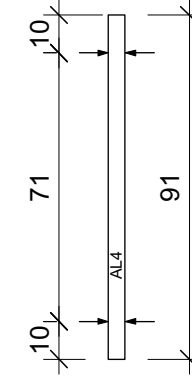

Schnitt A-A, Links

Schnitt B-B, Rechts

Schnitt C-C, Rückwand

Schnitt D-D, Front

Grundriss

- ◻ Metallwinkel 6x4cm
- ⊕ Aufsicht Bohrung für metrische Schraube
- ↔ Ansicht Bohrung für metrische Schraube
- Fix Balken ist permanetn an Platte befestigt

Sitzfront

- ◻ Metallwinkel 6x4cm
- ⊕ Aufsicht Bohrung für metrische Schraube
- ↔ Ansicht Bohrung für metrische Schraube
- Fix Balken ist permanetn an Platte befestigt

Komposttoiletten		Hang-Zu Festival 2017	
Enthält: - Wand Links - Wand Rechts - Rückwand - Front/Tür - Boden/Sitz - Dach	Datum: 08.07.2017	geändert: -	
	Mst: 1:20	Format: A3	
	gez.: Jano Nichele	Blatt: 2/6	
Festivalorganisation: Verein Hang-Zu Institut HyperWerk, Hochschule für Gestaltung und Kunst, FHNW Basel		info@hangzu.ch www.hangzu.ch	

# Wand Links

Platte 12mm

Kanthölzer 4.5x4.5cm

7x metrische Schraube ca 7cm vorfixiert

-  Metallwinkel 6x4cm
-  Aufsicht Bohrung für metrische Schraube
-  Ansicht Bohrung für metrische Schraube
-  Balken ist permanetn an Platte befestigt

# Wand Rechts (Gleich wie links nur Platte Spiegelverkehrt)

7x metrische Schraube ca 7cm vorfixiert

- ◻ Metallwinkel 6x4cm
- ⊕ Aufsicht Bohrung für metrische Schraube
- ← Ansicht Bohrung für metrische Schraube
- Fix Balken ist permanetn an Platte befestigt