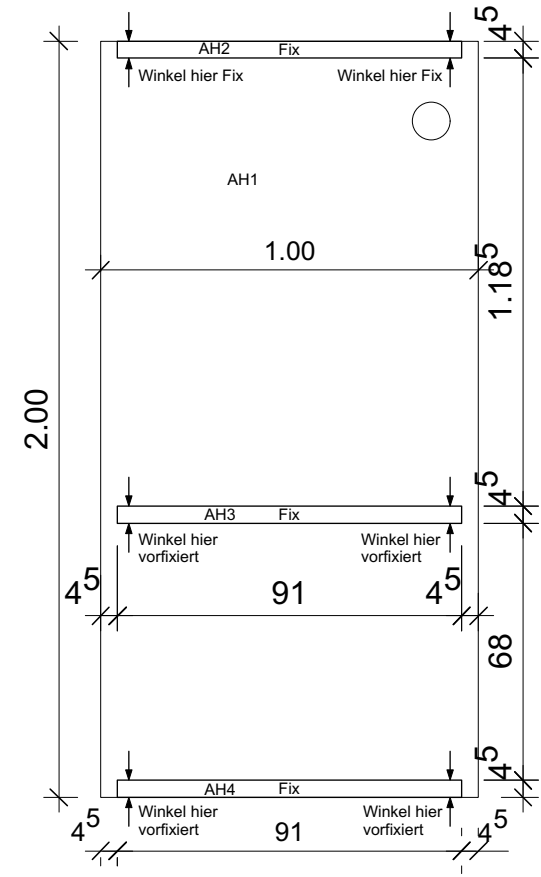

Schnitt A-A, Links

Schnitt B-B, Rechts

Schnitt C-C, Rückwand

Schnitt D-D, Front

Grundriss

- ◻ Metallwinkel 6x4cm
- ⊕ Aufsicht Bohrung für metrische Schraube
- ↔ Ansicht Bohrung für metrische Schraube
- Fix Balken ist permanetn an Platte befestigt

## Komposttoiletten

Hang-Zu Festival 2017

Enthält: - Grundriss - Schnitt A-A - Schnitt B-B - Schnitt C-C - Schnitt D-D	Datum: 08.07.2017	geändert: -
	Mst: 1:20	Format: A3
	gez.: Jano Nichele	Blatt: 1/6

Festivalorganisation: Verein Hang-Zu  
Institut HyperWerk, Hochschule für Gestaltung und Kunst, FHNW Basel

info@hangzu.ch  
www.hangzu.ch

Links

Rechts

Rückwand

Front

Dach

Boden

Sitzfläche

# Wand Links

Platte 12mm

Kanthölzer 4.5x4.5cm

7x metrische Schraube ca 7cm vorfixiert

-  Metallwinkel 6x4cm
-  Aufsicht Bohrung für metrische Schraube
-  Ansicht Bohrung für metrische Schraube
-  Balken ist permanetn an Platte befestigt