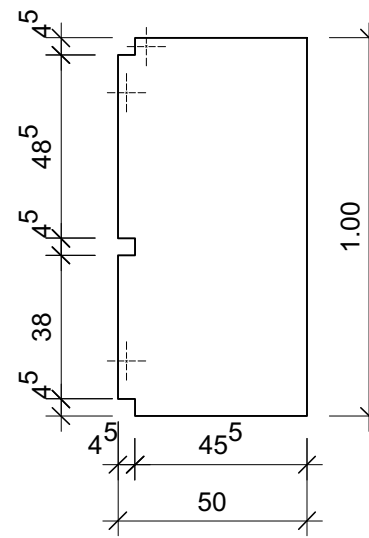

Boden

2. Seite genau gleich und dann umdrehen