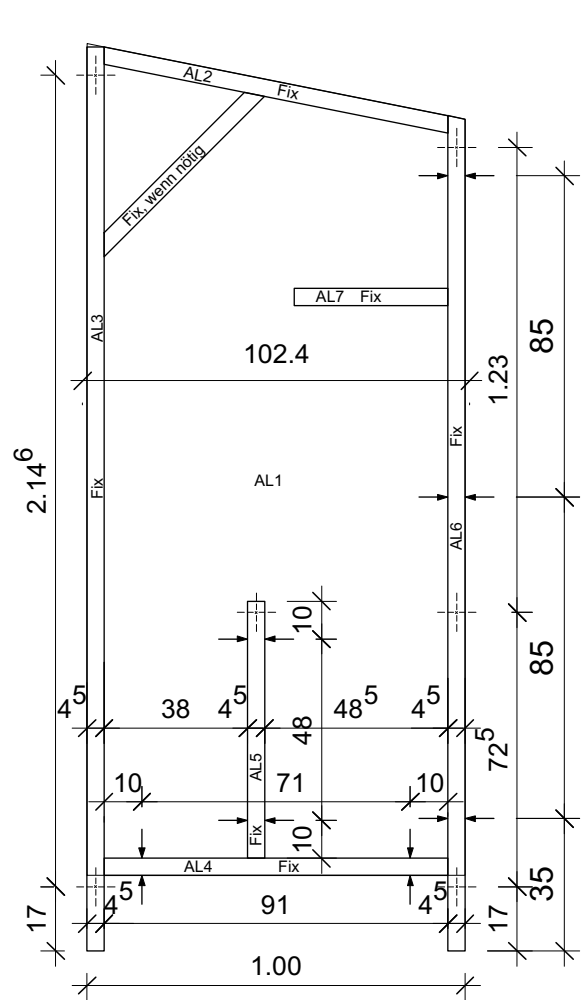

Links

Front

- ◻ Metallwinkel 6x4cm
- ⊕ Aufsicht Bohrung für metrische Schraube
- ↔ Ansicht Bohrung für metrische Schraube
- Fix Balken ist permanetn an Platte befestigt

Komposttoiletten		Hang-Zu Festival 2017	
Enthält: - Wand Links - Wand Rechts - Rückwand - Front/Tür - Boden/Sitz - Dach	Datum: 08.07.2017	geändert: -	
	Mst: 1:20	Format: A3	
	gez.: Jano Nichele	Blatt: 2/6	
Festivalorganisation: Verein Hang-Zu Institut HyperWerk, Hochschule für Gestaltung und Kunst, FHNW Basel		info@hangzu.ch www.hangzu.ch