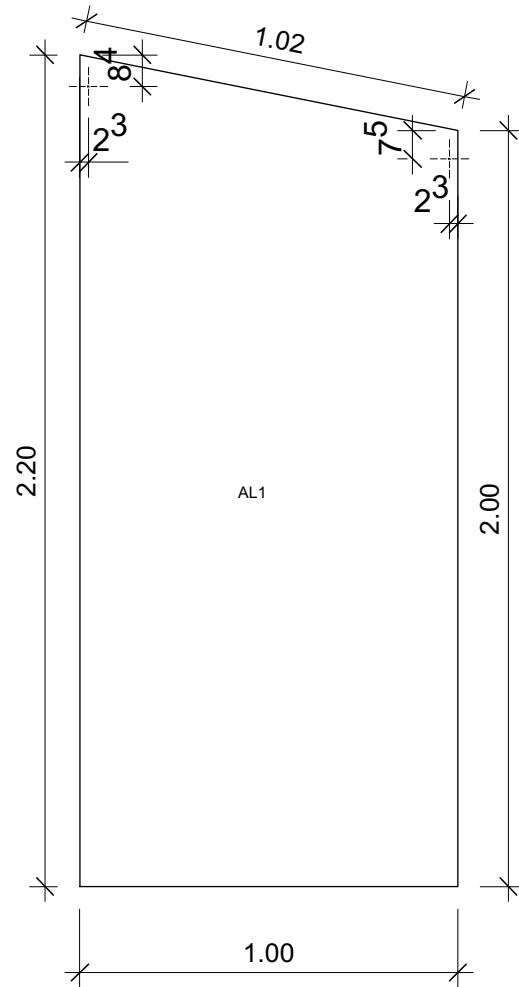

Schnitt A-A, Links

Schnitt B-B, Rechts

Schnitt C-C, Rückwand

Schnitt D-D, Front

Grundriss

- ◻ Metallwinkel 6x4cm
- ⊕ Aufsicht Bohrung für metrische Schraube
- ↔ Ansicht Bohrung für metrische Schraube
- Fix Balken ist permanetn an Platte befestigt

Sitzfront

- ◻ Metallwinkel 6x4cm
- ⊕ Aufsicht Bohrung für metrische Schraube
- ↔ Ansicht Bohrung für metrische Schraube
- Fix Balken ist permanetn an Platte befestigt

Komposttoiletten		Hang-Zu Festival 2017	
Enthält: - Wand Links - Wand Rechts - Rückwand - Front/Tür - Boden/Sitz - Dach	Datum: 08.07.2017	geändert: -	
	Mst: 1:20	Format: A3	
	gez.: Jano Nichele	Blatt: 2/6	
Festivalorganisation: Verein Hang-Zu Institut HyperWerk, Hochschule für Gestaltung und Kunst, FHNW Basel		info@hangzu.ch www.hangzu.ch	

# Wand Links

Platte 12mm

Kanthölzer 4.5x4.5cm

7x metrische Schraube ca 7cm vorfixiert

-  Metallwinkel 6x4cm
-  Aufsicht Bohrung für metrische Schraube
-  Ansicht Bohrung für metrische Schraube
-  Balken ist permanetn an Platte befestigt

# Wand Rechts (Gleich wie links nur Platte Spiegelverkehrt)

7x metrische Schraube ca 7cm vorfixiert

- ◻ Metallwinkel 6x4cm
- ⊕ Aufsicht Bohrung für metrische Schraube
- ← Ansicht Bohrung für metrische Schraube
- Fix Balken ist permanetn an Platte befestigt