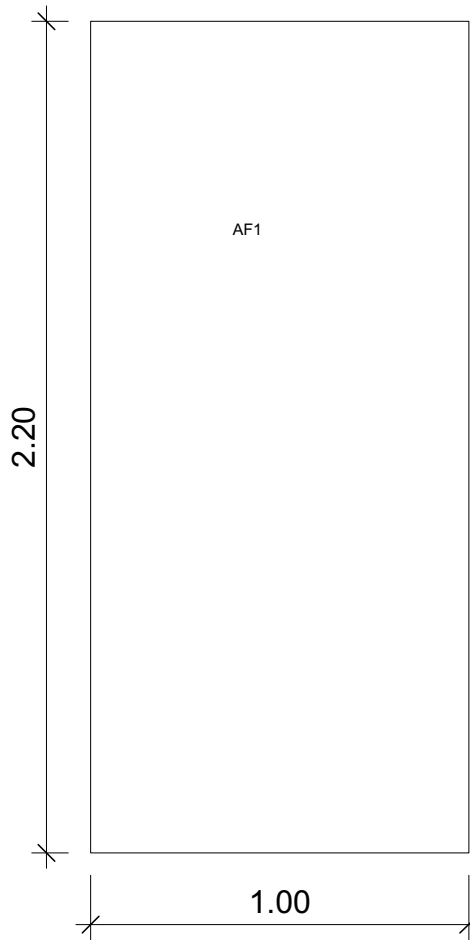

Front/Tür

Platte 12mm

4x Winkel vorfixiert mit:

2x metrische Schraube 7cm
2x metrische Schraube 9cm

- Metallwinkel 6x4cm
- Aufsicht Bohrung für metrische Schraube
- Ansicht Bohrung für metrische Schraube
- Balken ist permanetn an Platte befestigt

Komposttoiletten		Hang-Zu Festival 2017
Enthält: Einzelteile Wand Rechts	Datum: 08.07.2017	geändert: -
	Mst: 1:20	Format: A3
	gez.: Jano Nichele	Blatt: 5/6
Festivalorganisation: Verein Hang-Zu Institut HyperWerk, Hochschule für Gestaltung und Kunst, FHNW Basel		info@hangzu.ch www.hangzu.ch