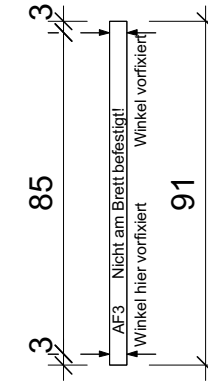

Schnitt A-A, Links

Schnitt B-B, Rechts

Schnitt C-C, Rückwand

Schnitt D-D, Front

Grundriss

- ◻ Metallwinkel 6x4cm
- ⊕ Aufsicht Bohrung für metrische Schraube
- ↔ Ansicht Bohrung für metrische Schraube
- Fix Balken ist permanetn an Platte befestigt

# Wand Links

Platte 12mm

Kanthölzer 4.5x4.5cm

7x metrische Schraube ca 7cm vorfixiert

-  Metallwinkel 6x4cm
-  Aufsicht Bohrung für metrische Schraube
-  Ansicht Bohrung für metrische Schraube
-  Balken ist permanetn an Platte befestigt

# Rückwand/HINTEN

Platte 12mm

Kanthölzer 4.5x4.5cm

6x Winkel vorfixiert mit:

2x metrische Schraube 7cm  
4x metrische Schraube 9cm

# Front/Tür

Platte 12mm

4x Winkel vorfixiert mit:

2x metrische Schraube 7cm  
2x metrische Schraube 9cm

- Metallwinkel 6x4cm
- Aufsicht Bohrung für metrische Schraube
- Ansicht Bohrung für metrische Schraube
- Balken ist permanetn an Platte befestigt