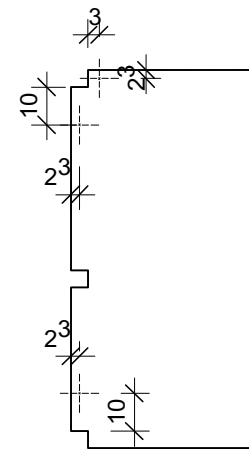

Boden

2. Seite genau gleich und dann umdrehen