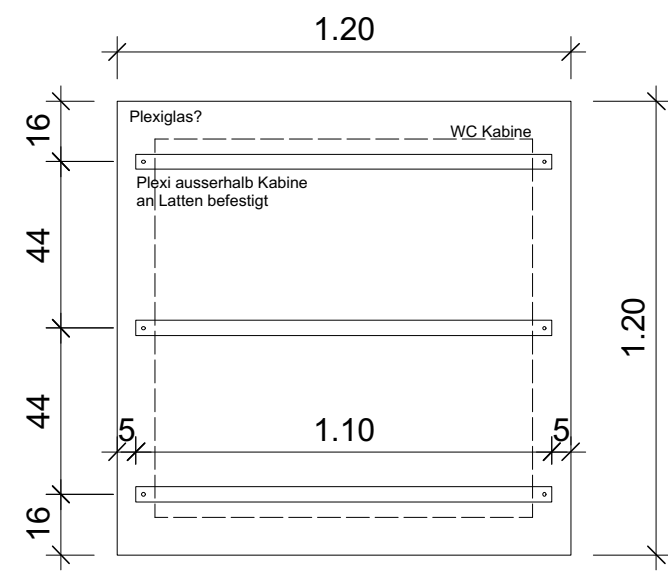

Schnitt A-A, Links

Schnitt B-B, Rechts

Schnitt C-C, Rückwand

Schnitt D-D, Front

Grundriss

- ◻ Metallwinkel 6x4cm
- ⊕ Aufsicht Bohrung für metrische Schraube
- ↔ Ansicht Bohrung für metrische Schraube
- Fix Balken ist permanetn an Platte befestigt

## Komposttoiletten

Hang-Zu Festival 2017

Enthält: - Grundriss - Schnitt A-A - Schnitt B-B - Schnitt C-C - Schnitt D-D	Datum: 08.07.2017	geändert: -
	Mst: 1:20	Format: A3
	gez.: Jano Nichele	Blatt: 1/6

Festivalorganisation: Verein Hang-Zu  
Institut HyperWerk, Hochschule für Gestaltung und Kunst, FHNW Basel

info@hangzu.ch  
www.hangzu.ch

Links

Rechts

Rückwand

Front

Dach

Boden

Sitzfläche

Sitzfront

- ◻ Metallwinkel 6x4cm
- ⊕ Aufsicht Bohrung für metrische Schraube
- ↔ Ansicht Bohrung für metrische Schraube
- Fix Balken ist permanetn an Platte befestigt

Komposttoiletten		Hang-Zu Festival 2017	
Enthält: - Wand Links - Wand Rechts - Rückwand - Front/Tür - Boden/Sitz - Dach	Datum: 08.07.2017	geändert: -	
	Mst: 1:20	Format: A3	
	gez.: Jano Nichele	Blatt: 2/6	
Festivalorganisation: Verein Hang-Zu Institut HyperWerk, Hochschule für Gestaltung und Kunst, FHNW Basel		info@hangzu.ch www.hangzu.ch	