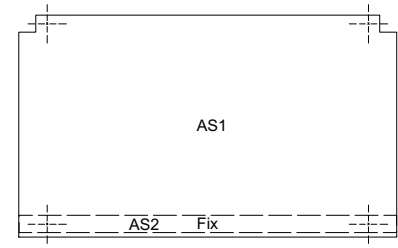

Schnitt A-A, Links

Schnitt B-B, Rechts

Schnitt C-C, Rückwand

Schnitt D-D, Front

Grundriss

- ◻ Metallwinkel 6x4cm
- ⊕ Aufsicht Bohrung für metrische Schraube
- ↔ Ansicht Bohrung für metrische Schraube
- Fix Balken ist permanetn an Platte befestigt

info@hangzu.ch  
www.hangzu.ch

Links

Rechts

Rückwand

Front

Dach

Boden

Sitzfläche

Sitzfront

- ◻ Metallwinkel 6x4cm
- ⊕ Aufsicht Bohrung für metrische Schraube
- ↔ Ansicht Bohrung für metrische Schraube
- Fix Balken ist permanetn an Platte befestigt

Komposttoiletten		Hang-Zu Festival 2017	
Enthält: - Wand Links - Wand Rechts - Rückwand - Front/Tür - Boden/Sitz - Dach	Datum: 08.07.2017	geändert: -	
	Mst: 1:20	Format: A3	
	gez.: Jano Nichele	Blatt: 2/6	
Festivalorganisation: Verein Hang-Zu Institut HyperWerk, Hochschule für Gestaltung und Kunst, FHNW Basel		info@hangzu.ch www.hangzu.ch	