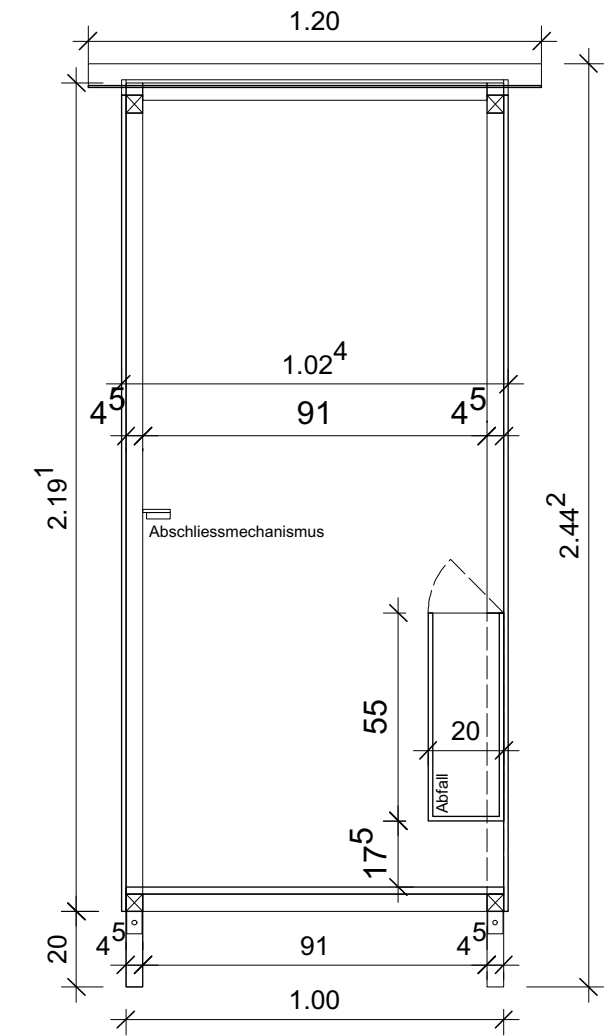

Schnitt A-A, Links

Schnitt B-B, Rechts

Schnitt C-C, Rückwand

Schnitt D-D, Front

Grundriss

- ◻ Metallwinkel 6x4cm
- ⊕ Aufsicht Bohrung für metrische Schraube
- ↔ Ansicht Bohrung für metrische Schraube
- Fix Balken ist permanetn an Platte befestigt

## Komposttoiletten

Hang-Zu Festival 2017

Enthält: - Grundriss - Schnitt A-A - Schnitt B-B - Schnitt C-C - Schnitt D-D	Datum: 08.07.2017	geändert: -
	Mst: 1:20	Format: A3
	gez.: Jano Nichele	Blatt: 1/6

Festivalorganisation: Verein Hang-Zu  
Institut HyperWerk, Hochschule für Gestaltung und Kunst, FHNW Basel

info@hangzu.ch  
www.hangzu.ch

Links

Rechts

Rückwand

Front

Dach

Boden

Sitzfläche

# Wand Links

Platte 12mm

Kanthölzer 4.5x4.5cm

7x metrische Schraube ca 7cm vorfixiert

-  Metallwinkel 6x4cm
-  Aufsicht Bohrung für metrische Schraube
-  Ansicht Bohrung für metrische Schraube
-  Balken ist permanetn an Platte befestigt