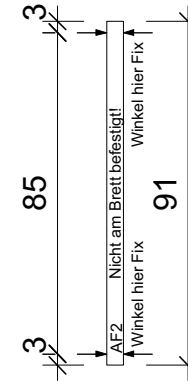

Schnitt A-A, Links

Schnitt B-B, Rechts

Schnitt C-C, Rückwand

Schnitt D-D, Front

Grundriss

- ◻ Metallwinkel 6x4cm
- ⊕ Aufsicht Bohrung für metrische Schraube
- ↔ Ansicht Bohrung für metrische Schraube
- Fix Balken ist permanetn an Platte befestigt

# Wand Rechts (Gleich wie links nur Platte Spiegelverkehrt)

7x metrische Schraube ca 7cm vorfixiert

- ◻ Metallwinkel 6x4cm
- ⊕ Aufsicht Bohrung für metrische Schraube
- ← Ansicht Bohrung für metrische Schraube
- Fix Balken ist permanetn an Platte befestigt

# Rückwand/HINTEN

Platte 12mm

Kanthölzer 4.5x4.5cm

6x Winkel vorfixiert mit:

2x metrische Schraube 7cm  
4x metrische Schraube 9cm

# Front/Tür

Platte 12mm

4x Winkel vorfixiert mit:

2x metrische Schraube 7cm  
2x metrische Schraube 9cm

- Metallwinkel 6x4cm
- Aufsicht Bohrung für metrische Schraube
- Ansicht Bohrung für metrische Schraube
- Balken ist permanetn an Platte befestigt