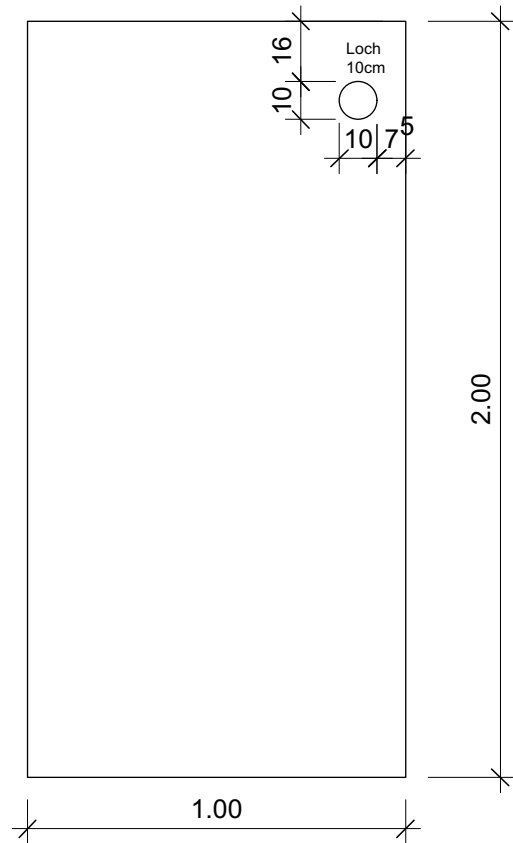

Rückwand/HINTEN

Platte 12mm

Kanthölzer 4.5x4.5cm