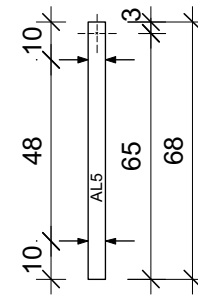

Schnitt A-A, Links

Schnitt B-B, Rechts

Schnitt C-C, Rückwand

Schnitt D-D, Front

Grundriss

- ◻ Metallwinkel 6x4cm
- ⊕ Aufsicht Bohrung für metrische Schraube
- ↔ Ansicht Bohrung für metrische Schraube
- Fix Balken ist permanetn an Platte befestigt

Sitzfront

- ◻ Metallwinkel 6x4cm
- ⊕ Aufsicht Bohrung für metrische Schraube
- ↔ Ansicht Bohrung für metrische Schraube
- Fix Balken ist permanetn an Platte befestigt

Komposttoiletten		Hang-Zu Festival 2017	
Enthält: - Wand Links - Wand Rechts - Rückwand - Front/Tür - Boden/Sitz - Dach	Datum: 08.07.2017	geändert: -	
	Mst: 1:20	Format: A3	
	gez.: Jano Nichele	Blatt: 2/6	
Festivalorganisation: Verein Hang-Zu Institut HyperWerk, Hochschule für Gestaltung und Kunst, FHNW Basel		info@hangzu.ch www.hangzu.ch	

# Wand Links

Platte 12mm

Kanthölzer 4.5x4.5cm

7x metrische Schraube ca 7cm vorfixiert

-  Metallwinkel 6x4cm
-  Aufsicht Bohrung für metrische Schraube
-  Ansicht Bohrung für metrische Schraube
-  Balken ist permanetn an Platte befestigt

# Wand Rechts (Gleich wie links nur Platte Spiegelverkehrt)

7x metrische Schraube ca 7cm vorfixiert

- ◻ Metallwinkel 6x4cm
- ⊕ Aufsicht Bohrung für metrische Schraube
- ← Ansicht Bohrung für metrische Schraube
- Fix Balken ist permanetn an Platte befestigt