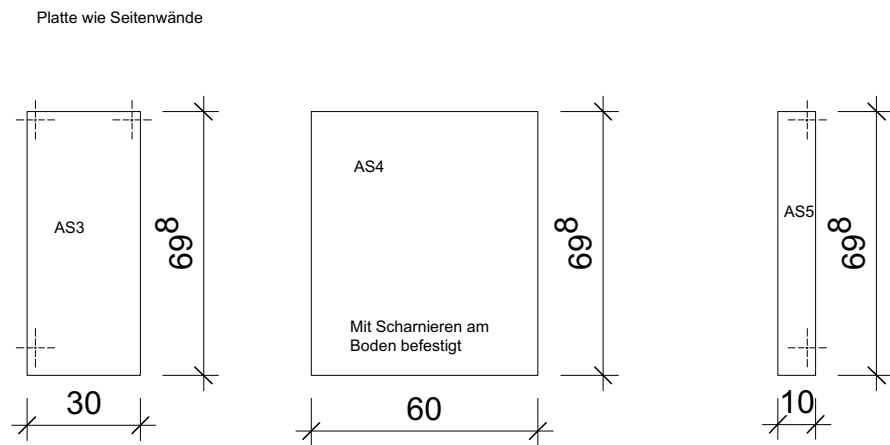

Sitz

Sitzfront

Boden

2. Seite genau gleich und dann umdrehen

2. Seite genau gleich und dann umdrehen

- Metallwinkel 6x4cm
- Aufsicht Bohrung für metrische Schraube
- Ansicht Bohrung für metrische Schraube
- Fix Balken ist permanetn an Platte befestigt

Komposttoiletten		Hang-Zu Festival 2017
Enthält: Einzelteile Wand Rechts	Datum: 08.07.2017	geändert: -
	Mst: 1:20	Format: A3
	gez.: Jano Nichele	Blatt: 6/6
Festivalorganisation: Verein Hang-Zu Institut HyperWerk, Hochschule für Gestaltung und Kunst, FHNW Basel		info@hangzu.ch www.hangzu.ch