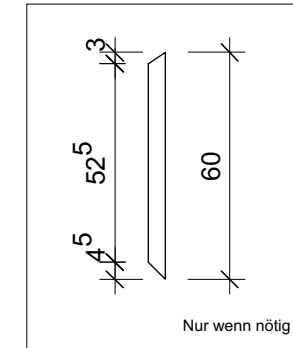

Schnitt A-A, Links

Schnitt B-B, Rechts

Schnitt C-C, Rückwand

Schnitt D-D, Front

Grundriss

- ◻ Metallwinkel 6x4cm
- ⊕ Aufsicht Bohrung für metrische Schraube
- ↔ Ansicht Bohrung für metrische Schraube
- Fix Balken ist permanetn an Platte befestigt

info@hangzu.ch  
www.hangzu.ch

Links

Rechts

Rückwand

Front

Dach

Boden

Sitzfläche

Sitzfront

- ◻ Metallwinkel 6x4cm
- ⊕ Aufsicht Bohrung für metrische Schraube
- ↔ Ansicht Bohrung für metrische Schraube
- Fix Balken ist permanetn an Platte befestigt

Komposttoiletten		Hang-Zu Festival 2017	
Enthält: - Wand Links - Wand Rechts - Rückwand - Front/Tür - Boden/Sitz - Dach	Datum: 08.07.2017	geändert: -	
	Mst: 1:20	Format: A3	
	gez.: Jano Nichele	Blatt: 2/6	
Festivalorganisation: Verein Hang-Zu Institut HyperWerk, Hochschule für Gestaltung und Kunst, FHNW Basel		info@hangzu.ch www.hangzu.ch	

# Wand Links

Platte 12mm

Kanthölzer 4.5x4.5cm

7x metrische Schraube ca 7cm vorfixiert

-  Metallwinkel 6x4cm
-  Aufsicht Bohrung für metrische Schraube
-  Ansicht Bohrung für metrische Schraube
-  Balken ist permanetn an Platte befestigt